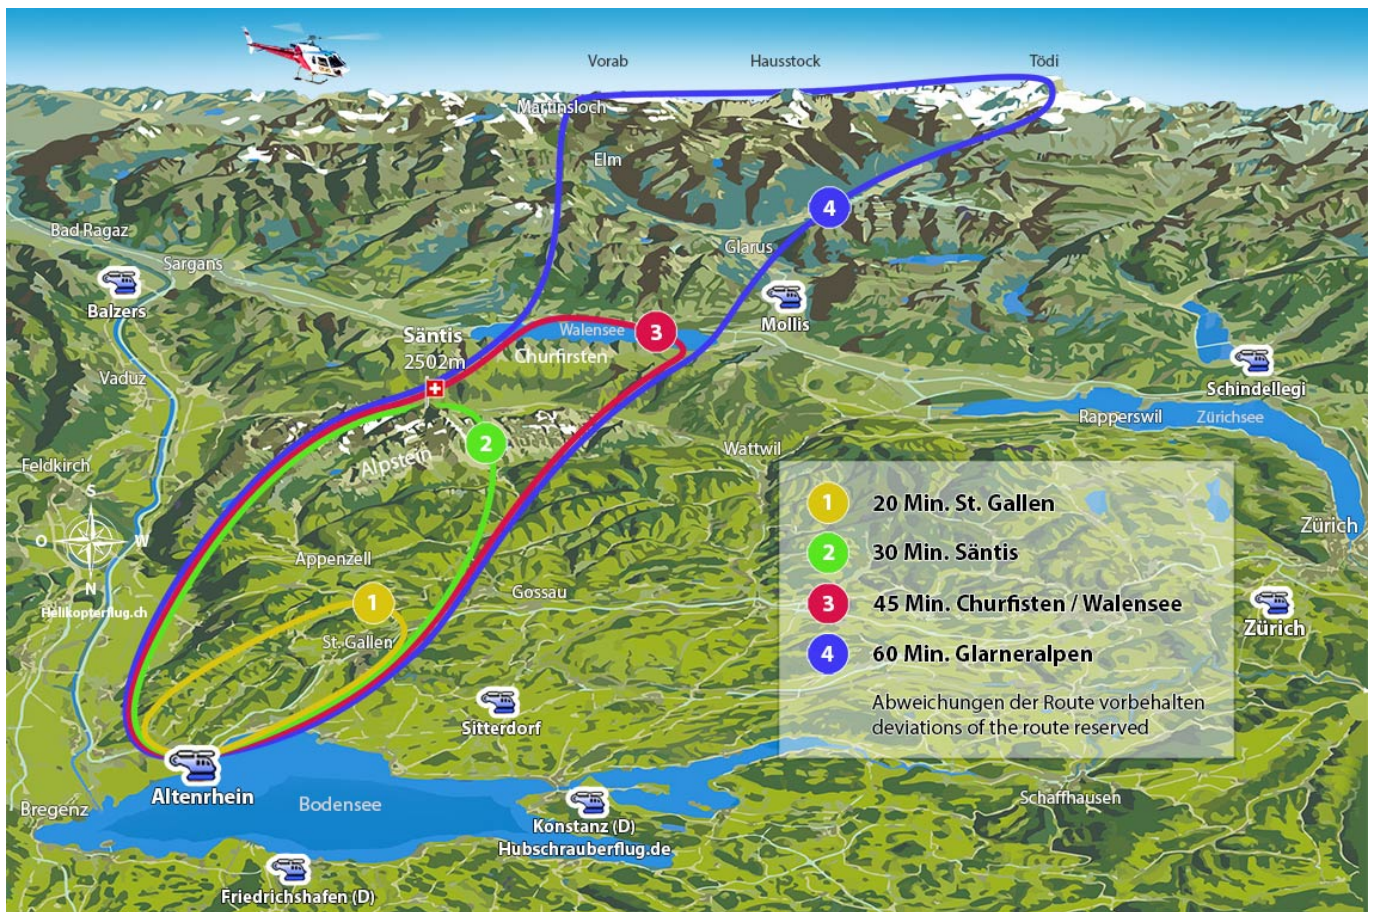

max. 3 Pers.	1440.00 EUR
max. 4 Pers.	1920.00 EUR

marriage proposal / wedding flight

1. Exklusiver 30 Min. Rundflug	725.00 EUR
2. Exklusiver 60 Min. Rundflug	1440.00 EUR
3. Individuelles Angebot	0.00 EUR

Panoramamap Altenrhein

Driving map to St. Gallen Altenrhein